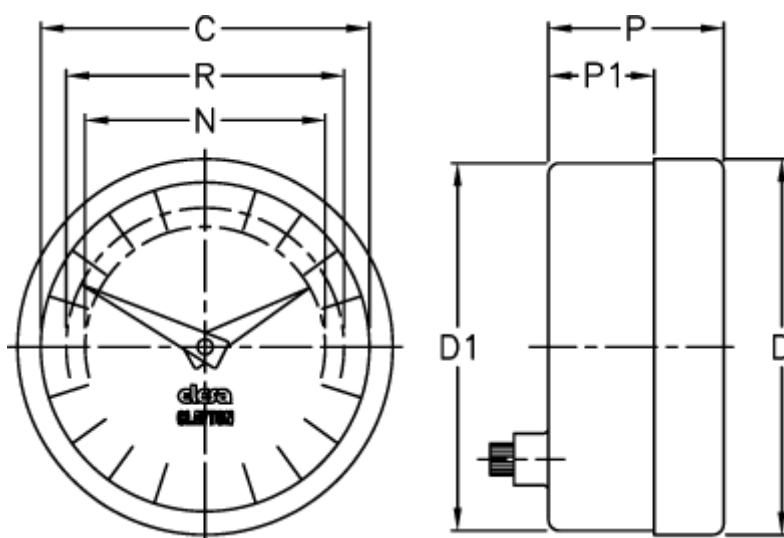

Varenummer: 2307074302  
Beskrivelse: E+G Indikator  
PA12-0006-S

## Mål

C = 60  
D = 68.5  
d1 = 67.0  
N = 44  
P = 32  
P1 = 25  
R = 51